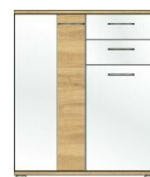

Art.-Nr. 3S D6 WH 11

Botník

2 plná dvířka, 2 zásuvky,
1 konstrukční police, 3 vyjímatelné police

Š/ V/ H v cm :

cca. 60 / 200 / 38 cm

cca. 80 / 200 / 38 cm

cca. 80 / 106 / 38 cm

Cena

10.190,-

12.720,-

9.880,-