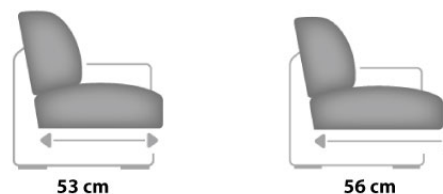

## Program jednotlivých typů

**Popis modelu:**

<b>Kostra:</b>	Tvrdé dřevo, ostatní dřevěné materiály
<b>Sedák:</b>	Studená pěna nebo pružinové jádro bez příplatku čalounický flís, vlnité pružiny <b>BOXSPRING čalounění / za příplatek</b> Vysoce kvalitní taštičkové pružinové jádro o Bonell-pružinové jádro, vysoce kvalitní polyéterová pěna, čalounické rouno, vlnité pružiny
<b>Opěrák:</b>	2 výšky sedu za stejnou cenu za jednotnou cenu 2 hloubky sedu za stejnou cenu za jednotnou cenu elastické čalounické popruhy s vysoce kvalitní studenou pěnou včetně samostatně polohovatelného opěráku s rastrovým kováním s optimalizací zvlnění Všechny elementy jsou dodávány s potažením zad! (Mimo 2,5-edáku s funkcí lůžka, a 3-sedáků s i bez funkce lůžka)
<b>Potahová látka:</b>	● = Bez potažení zad - <b>Potažení zad za příplatek</b> Model lze objednat pouze v jedné látce

**Rozměry v cm**

<b>Výška:</b>	88/106 nebo 90/108
<b>Hloubka:</b>	102 nebo 105
<b>Výška sedáku:</b>	46 nebo 48
<b>Výška sedáku Boxspring:</b>	+2
<b>Hloubka sedáku:</b>	53 nebo 56
<b>Područka:</b>	23

**Tvary nožek bez příplatku  
Výška cca 11 cm nebo 13 cm****Různé typy prošití bez příplatku****Jednoduchý steh s  
běžovým kontrastním****Jednoduchý steh bez  
kontrastním****Výšky sedu bez příplatku****Hloubky sedu bez příplatku****Tuhost sezení**

studená pěna

pružinové jádro

**Boxspring /  
za příplatek**  
Výška sedáku + 2cm**Výsuvné lůžko**

Při objednání čalounění typu BOXSPRING, dochází k mírnému rozdílu ve výšce sedáku a vysuvného lůžka.

**Vežměte prosím na vědomí všechny požadavky na objednávku. Sestavy uvádějte zleva doprava (s objednávkou posílejte nákres)**