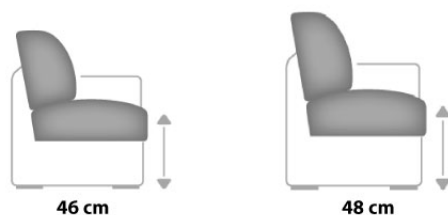

## Program jednotlivých typů

**Popis modelu:**

<b>Kostra:</b>	Tvrdé dřevo, ostatní dřevěné materiály
<b>Sedák:</b>	Studená pěna nebo pružinové jádro bez příplatku čalounický flís, vlnité pružiny <b>BOXSPRING čalounění / za příplatek</b> Vysoce kvalitní taštičkové pružinové jádro o Bonell-pružinové jádro, vysoce kvalitní polyéterová pěna, čalounické rouno, vlnité pružiny
<b>Opěrák:</b>	2 výšky sedu za stejnou cenu za jednotnou cenu 2 hloubky sedu za stejnou cenu za jednotnou cenu elastické čalounické popruhy s vysoce kvalitní studenou pěnou včetně samostatně polohovatelného opěráku s rastrovým kováním s optimalizací zvlnění Všechny elementy jsou dodávány s potažením zad! (Mimo 2,5-edáku s funkcí lůžka, a 3-sedáků s i bez funkce lůžka)
<b>Potahová látka:</b>	● = Bez potažení zad - <b>Potažení zad za příplatek</b> Model lze objednat pouze v jedné látce

**Rozměry v cm**

<b>Výška:</b>	88/106 nebo 90/108
<b>Hloubka:</b>	102 nebo 105
<b>Výška sedáku:</b>	46 nebo 48
<b>Výška sedáku Boxspring:</b>	+2
<b>Hloubka sedáku:</b>	53 nebo 56
<b>Područka:</b>	23

**Tvary nožek bez příplatku  
Výška cca 11 cm nebo 13 cm****Různé typy prošití bez příplatku****Jednoduchý steh s  
běžovým kontrastním****Jednoduchý steh bez  
kontrastním****Výšky sedu bez příplatku****Hloubky sedu bez příplatku****Tuhost sezení**

studená pěna

pružinové jádro

**Boxspring /  
za příplatek**  
Výška sedáku + 2cm**Výsuvné lůžko**

Při objednání čalounění typu BOXSPRING, dochází k mírnému rozdílu ve výšce sedáku a vysuvného lůžka.

**Vežměte prosím na vědomí všechny požadavky na objednávku. Sestavy uvádějte zleva doprava (s objednávkou posílejte nákres)**