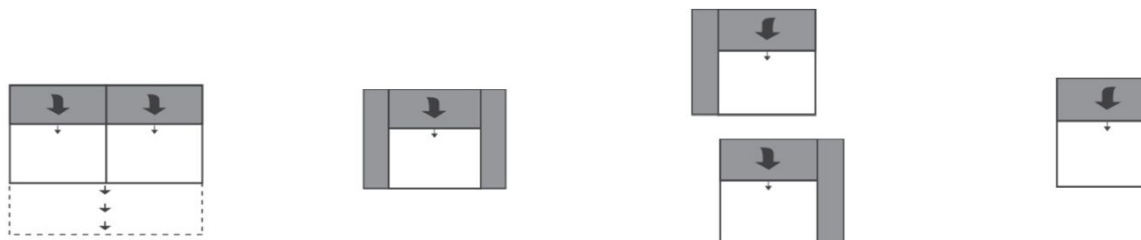

Rozměry	cca. cm
Výška	86 - 105
Hloubka	105 - 118
Výška sedáku	46
Hloubka sedáku	57 - 71

Všechny uvedené rozměry jsou rozměry bez područek.
Po výběru područek je nutné jejich šířku připočítat k šířce daného elementu.

Jednotlivé elementy

Typ-obj. číslo	2374	1465	1464 / 1466	1463
Rozměry v cm	120	60 + 2 područky	60 + područka	60
Popis	2-sed bez područek s manuální regulací hloubky sedu a funkcí na spaní	1-sed s područkou vlevo / vpravo s manuální regulací hloubky sedu	1-sed s područkou vlevo / vpravo s manuální regulací hloubky sedu	1-sed bez područek* s manuální regulací hloubky sedu
	záda v kůži bez příplatku	záda v kůži bez příplatku	záda v kůži bez příplatku	záda v kůži bez příplatku
látková skupina 2	39.550,-	27.930,-	21.690,-	16.310,-
látková skupina 3	40.740,-	28.910,-	22.470,-	16.790,-
látková skupina 4	41.990,-	30.590,-	23.660,-	17.490,-
látková skupina 5	43.540,-	31.850,-	24.780,-	18.060,-
kůže, skupina B	---	---	---	---
kůže, skupina C	51.310,-	39.830,-	30.590,-	22.390,-
kůže, skupina L	53.130,-	41.510,-	31.990,-	23.240,-
kůže, skupina J	56.690,-	45.360,-	34.790,-	25.190,-
kůže, skupina T	59.710,-	55.580,-	42.490,-	30.380,-

Volitelné příplatky				
polohovatelná područka	---	6.160,-	3.080,-	---

*Element 1463 má již z výroby osazené 4 nohy a lze jej kombinovat s 3, 2,5, 2-sedy s područkou vlevo / vpravo s nebo bez funkce.

Upozornění: element 1463 není na bočních stranách kompletně čalouněný orig. látkou a proto nemůže být použit samostatně.