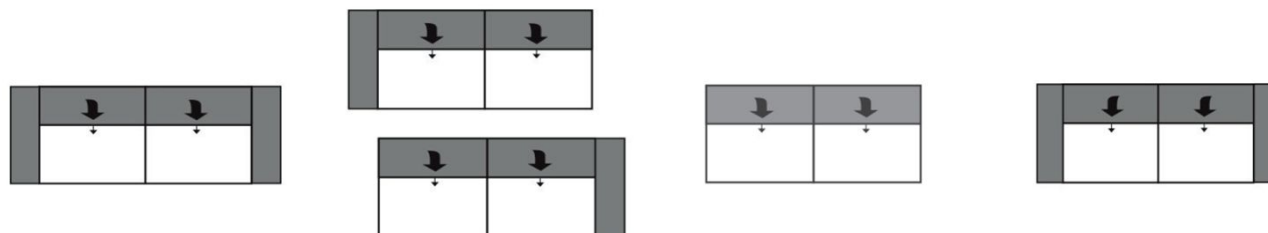

COURTNEY 1212

Rozměry	cca. cm
Výška	86 - 105
Hloubka	105 - 118
Výška sedáku	46
Hloubka sedáku	57 - 71

Všechny uvedené rozměry jsou rozměry bez područek.
Po výběru područek je nutné jejich šířku připočítat k šířce daného elementu.

Jednotlivé elementy

Typ-obj. číslo	2330	2329 / 2331	2328	2318
Rozměry v cm	160 + 2 područky	148 + 2 područky	160	140 + 2 područky
Popis	3-sed s 2 područkami s manuální regulací hloubky sedu	3-sed s područkou vlevo / vpravo s manuální regulací hloubky sedu	3-sed bez područek s manuální regulací hloubky sedu	2,5-sed s 2 područkami s manuální regulací hloubky sedu
látková skupina 2	45.710,-	39.480,-	33.250,-	43.050,-
látková skupina 3	47.390,-	40.950,-	34.510,-	45.080,-
látková skupina 4	50.120,-	43.190,-	36.260,-	47.740,-
látková skupina 5	52.220,-	45.150,-	38.080,-	49.690,-
kůž, skupina B	---	---	---	---
kůž, skupina C	65.030,-	55.790,-	46.550,-	61.460,-
kůž, skupina L	67.690,-	58.170,-	48.650,-	63.910,-
kůž, skupina J	73.920,-	63.350,-	52.780,-	69.860,-
kůž, skupina T	90.510,-	77.420,-	64.330,-	85.260,-

Volitelné příplatky				
záda v kůži	10.780,-	10.780,-	10.780,-	10.010,-
univerzální podpůrné nohy	---	2.730,-	---	---
polohovatelná područka	6.160,-	3.080,-	---	6.160,-