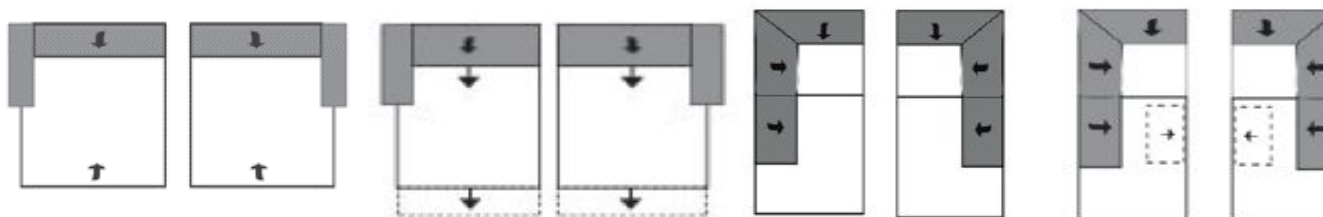

COURTNEY 1212

Rozměry	cca. cm
Výška	86 - 105
Hloubka	105 - 118
Výška sedáku	46
Hloubka sedáku	57 - 71

Všechny uvedené rozměry jsou rozměry bez područek.
Po výběru područek je nutné jejich šířku připočítat k šířce daného elementu.

Základní elementy

Typ-obj. číslo	6794 / 6795	6790 / 6792	6011 / 6013	6009 / 6010
Rozměry v cm	Područka + 100 x 190	Područka + 100 x 190-212	118 x 217	118 x 217
Popis	Longchair maxi s područkou vlevo / vpravo (bez regulace hloubky sedu) výklopný s úložným prostorem	Longchair maxi s područkou vlevo / vpravo (bez regulace hloubky sedu) s motorovou polohovací funkcí na spaní	Rohový element s 1-sedem a koncovým taburetem levý / pravý (bez regulace hloubky sedu)	Rohový element s 1-sedem a koncovým taburetem levý / pravý (bez regulace hloubky sedu) s úložným prostorem -zásuvkou
	záda v kůži bez příplatku	záda v kůži bez příplatku	záda v kůži bez příplatku	záda v kůži bez příplatku
látková skupina 2	38.010,-	53.760,-	38.780,-	43.680,-
látková skupina 3	39.690,-	55.440,-	40.320,-	45.220,-
látková skupina 4	41.720,-	57.470,-	42.630,-	47.530,-
látková skupina 5	43.390,-	59.150,-	44.520,-	49.420,-
kůže, skupina B	---	---	---	---
kůže, skupina C	53.410,-	69.160,-	58.310,-	63.210,-
kůže, skupina L	55.440,-	71.190,-	61.110,-	66.010,-
kůže, skupina J	60.340,-	76.090,-	67.340,-	72.240,-
kůže, skupina T	73.360,-	89.110,-	83.790,-	88.690,-

Volitelné příplatky				
polohovatelná područka	3.080,-	3.080,-	---	---