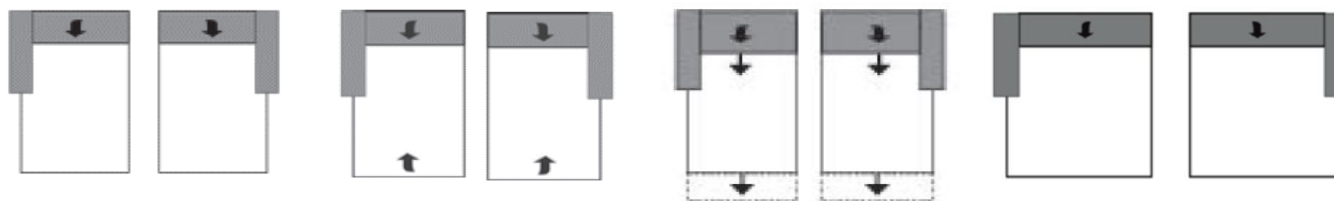

Rozměry	cca. cm
Výška	86 - 105
Hloubka	105 - 118
Výška sedáku	46
Hloubka sedáku	57 - 71

Všechny uvedené rozměry jsou rozměry bez područek.
Po výběru područek je nutné jejich šířku připočítat k šířce daného elementu.

Základní elementy

Typ-obj. číslo	6021 / 6023	6141 / 6143	6160 / 6162	6801 / 6803
Rozměry v cm	Područka + 70 x 190	Područka + 70 x 190	Područka + 70 x 190-212	Područka + 100 x 190
Popis	Longchair s područkou vlevo / vpravo (bez regulace hloubky sedu)	Longchair s područkou vlevo / vpravo (bez regulace hloubky sedu) výklonný s úložným prostorem	Longchair s područkou vlevo / vpravo (bez regulace hloubky sedu) s motorovou polohovací funkcí na spaní	Longchair maxi s područkou vlevo / vpravo (bez regulace hloubky sedu)
	záda v kůži bez příplatku	záda v kůži bez příplatku	záda v kůži bez příplatku	záda v kůži bez příplatku
látková skupina 2	29.610,-	34.510,-	50.260,-	33.110,-
látková skupina 3	30.660,-	35.560,-	51.310,-	34.790,-
látková skupina 4	32.270,-	37.170,-	52.910,-	36.820,-
látková skupina 5	33.590,-	38.490,-	54.250,-	38.490,-
kůže, skupina B	---	---	---	---
kůže, skupina C	41.990,-	46.890,-	62.650,-	48.510,-
kůže, skupina L	43.820,-	48.720,-	64.470,-	50.540,-
kůže, skupina J	47.740,-	52.640,-	68.390,-	55.440,-
kůže, skupina T	58.310,-	63.210,-	78.960,-	68.460,-

Volitelné příplatky				
polohovatelná područka	3.080,-	3.080,-	3.080,-	3.080,-