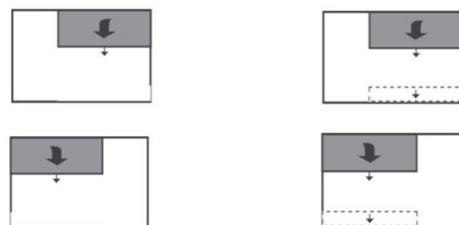

COURTNEY 1212

Rozměry	cca. cm
Výška	86 - 105
Hloubka	105 - 118
Výška sedáku	46
Hloubka sedáku	57 - 71

Ukončovací elementy

Typ-obj. číslo	5902 / 5903	5894 / 5895
Rozměry v cm	105 - 118 x 100	105 - 118 x 100
Popis	1-sed s ukončovacím taburetem levý / pravý s manuální regulací hloubky sedu	1-sed s ukončovacím taburetem levý / pravý s manuální regulací hloubky sedu s úložným prostorem - zásuvkou
	záda v kůži bez příplatku	záda v kůži bez příplatku
látková skupina 2	20.370,-	25.270,-
látková skupina 3	20.990,-	25.890,-
látková skupina 4	21.980,-	26.880,-
látková skupina 5	22.820,-	27.720,-
kůže, skupina B	---	---
kůže, skupina C	28.350,-	33.250,-
kůže, skupina L	29.390,-	34.290,-
kůže, skupina J	31.920,-	36.820,-
kůže, skupina T	38.780,-	43.680,-