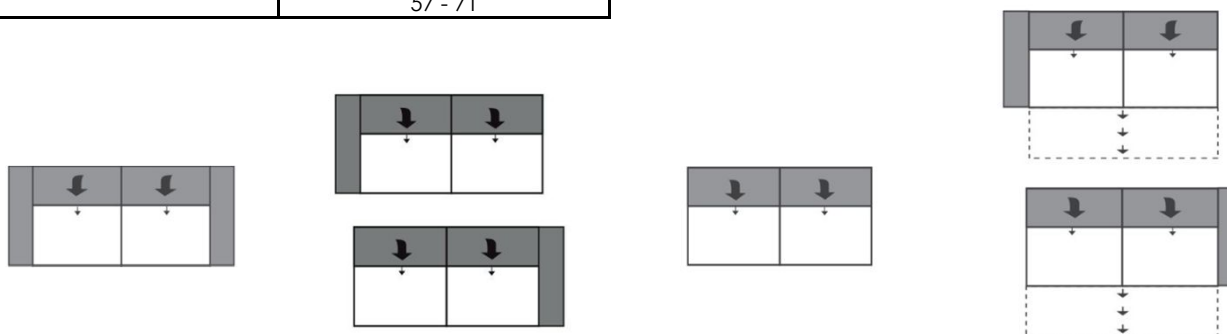

COURTNEY 1212

Rozměry	cca. cm
Výška	86 - 105
Hloubka	105 - 118
Výška sedáku	46
Hloubka sedáku	57 - 71

Všechny uvedené rozměry jsou rozměry bez područek.
Po výběru područek je nutné jejich šířku připočítat k šířce daného elementu.

Jednotlivé elementy

Typ-obj. číslo	2306	2305 / 2307	2304	2375 / 2376
Rozměry v cm	120 + 2 područky	120 + područka	120	120 + područka
Popis	2-sed s 2 područkami s manuální regulací hloubky sedu	2-sed s područkou vlevo / vpravo s manuální regulací hloubky sedu	2-sed bez područek s manuální regulací hloubky sedu	2-sed s područkou vlevo / vpravo s manuální regulací hloubky sedu a s funkcí na spaní
	záda v kůži bez příplatku	záda v kůži bez příplatku	záda v kůži bez příplatku	záda v kůži bez příplatku
látková skupina 2	41.230,-	34.990,-	28.770,-	45.780,-
látková skupina 3	42.840,-	36.390,-	29.960,-	47.180,-
látková skupina 4	45.080,-	38.150,-	31.220,-	48.930,-
látková skupina 5	46.890,-	39.830,-	32.760,-	50.610,-
kůže, skupina B	---	---	---	---
kůže, skupina C	59.010,-	49.770,-	40.530,-	60.550,-
kůže, skupina L	61.390,-	51.870,-	42.350,-	62.650,-
kůže, skupina J	67.060,-	56.490,-	45.920,-	67.270,-
kůže, skupina T	82.110,-	69.020,-	55.930,-	79.790,-

Volitelné příplatky				
polohovatelná područka	6.160,-	3.080,-	---	3.080,-