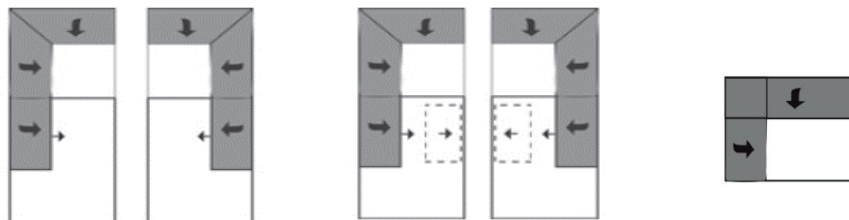

COURTNEY 1212

Rozměry	cca. cm
Výška	86 - 105
Hloubka	105 - 118
Výška sedáku	46
Hloubka sedáku	57 - 71

Základní elementy

Typ-obj. číslo	6174 / 6175	6176 / 6177	8020
Rozměry v cm	105 - 118 x 217	105 - 118 x 217	118 x 118
Popis	Rohový element s 1-sedem a koncovým taburetem levý / pravý s manuální regulací hloubky sedu (u 1 sedáku)	Rohový element s 1-sedem a koncovým taburetem levý / pravý s manuální regulací hloubky sedu (u 1 sedáku) s úložným prostorem - zásuvkou	Špičatý roh malý (bez regulace hloubky sedu)
	záda v kůži bez příplatku	záda v kůži bez příplatku	záda v kůži bez příplatku
látková skupina 2	42.910,-	47.810,-	26.670,-
látková skupina 3	44.450,-	49.350,-	27.720,-
látková skupina 4	46.760,-	51.660,-	29.330,-
látková skupina 5	48.650,-	53.550,-	30.590,-
kůže, skupina B	---	---	---
kůže, skupina C	62.440,-	67.340,-	38.640,-
kůže, skupina L	65.240,-	70.140,-	40.390,-
kůže, skupina J	71.470,-	76.370,-	44.090,-
kůže, skupina T	87.920,-	92.820,-	54.180,-