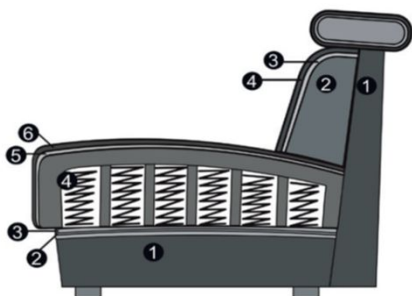

Informace k produktu a objednávkám

1. **Konstrukce:** nosné díly z masivního dřeva a materiálů ze dřeva.
2. **Sedáky:** spodní podpružení z dlouhoelastických kovových vlnovcových pružin, krycí rouno, **volitelně:**
3. **1. sedák pružinový:** pružinové jádro z taženého ocelového drátu (vyjma taburetů), kryto textilním rounem, PUR pěna (min. RG 35), vatové rouno
4. **2. sedák TT "taštičkový":** bodově elastický sedák s opouzdrěnými taštičkovými pružinami (vyjma taburetů), kryto textilním rounem, PUR pěna (min. RG 35), vatové rouno
5. **Opěráky:** z ergonomicky formované pěny (min. RG 25). Kryto vatovým rounem. Veškeré elementy mají záda v originální látce, u koženého provedení jsou záda v kůži u všech 2,5-sedů a 3-sedů za příplatek.

Sedák: pružinový / opěrák: soft

Sedák:

1. konstrukce
2. podpružení z vlnovcových pružin
3. kryt vlnovcových pružin
4. pružinové jádro (pevně vyznačený sedák)
5. vatové rouno
6. potahový materiál

Opěrák:

1. konstrukce
2. ergonomicky formovaná pěna (pevná záda)
3. vatové rouno
4. potahový materiál