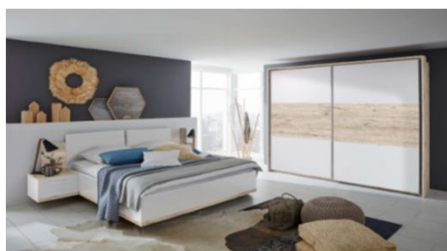

Typ 87-035-A5