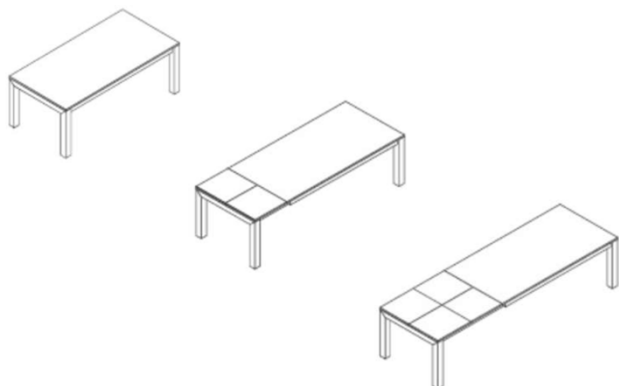

Přední plochy i korpus kompletně v dubovém masivu

TORRIMEX
MODERNÍ NÁBYTEK

Premium Möbel

Jídelní stůl Tampa s výsuvnou funkcí
Výsuv 2x 50 cm

Varianty s dřevěnými nohami:

Šířka	Výška	Hloubka	Obj. č.	Cena
140 / 240	75	90	140-240/90 EN D	58.890,-
160 / 260	75	90	160-260/90 EN D	61.360,-
180 / 280	75	90	180-280/90 EN D	64.990,-