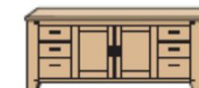

Obj. č.:	155 194 41	155 194 38	155 194 42	155 194 33
	Highboard, otevření dveří doprava 1 prosl. dvířka, 1 plná dvířka Dop. příslušenství: <i>1x osvětlení 15001A95, 1x trafo 15001A98</i>	Highboard 2 prosl.- plná dvířka / 4 zásuvky / 2 otevřené foxy Dop. příslušenství: <i>2x osvětlení 15001A95, 1x trafo 15001A98</i>	Highboard 1 prosl. dvířka / 3 zásuvky / 1 plná dvířka Dop. příslušenství: <i>1x osvětlení 15001A95, 1x trafo 15001A98</i>	Sideboard 6 zásuvek / 2 dvířka
Š/V/H: cca.	80 / 139 / 47 cm	202 / 151 / 47 cm	131 / 139 / 47 cm	202 / 85 / 47 cm
Cena	32.960,-	82.750,-	55.060,-	56.230,-