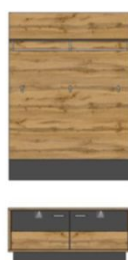

Sestavy

Artikl-č.	1747-914-83	1747-915-83	1747-916-83
Popis	Předsíňová sestava sestává z typů: 310, 440, 451, 867 včetně LED osvětlení - 3 ks předních čoček	Předsíňová sestava sestává z typů: 310, 440 včetně LED osvětlení - 2 ks předních čoček	Předsíňová sestava sestává z typů: 867, 451 včetně LED osvětlení - 1 ks předních čoček
Rozměry (Š/V/H)	168 / 190 / 35 cm (při odstupu mezi elementy 15 cm)	84 / 190 / 35 cm	69 / 190 / 35 cm
Cena	20.580,-	9.790,-	10.780,-