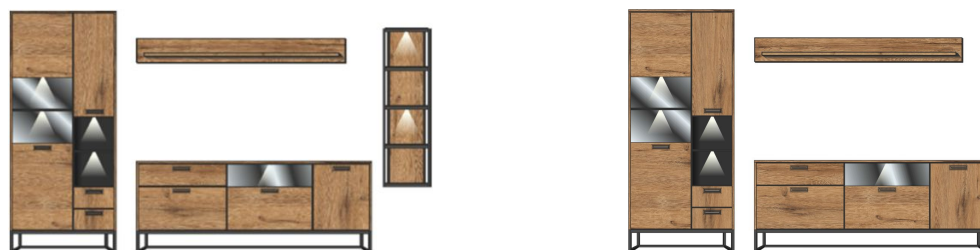

Art.-Nr.	40 23 VV 88	40 23 VV 89
Popis	TV- / obývací stěna sestává z typů 01/ 21/ 40/ 41 doporučené volitelné LED osvětlení - 3x 99 FM WW 61 a 1x 99 FM WW 90	TV- / obývací stěna sestává z typů 01/ 21/ 40 doporučené volitelné LED osvětlení - 2x 99 FM WW 61 a 1x 99 FM WW 90
Š/ V/ H v cm :	cca. 310 / 196 / 48 cm	cca. 269 / 196 / 48 cm
cena	44.310,-	37.030,-