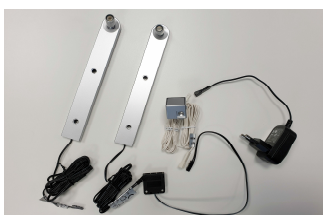

LED osvětlení - volitelné příslušenství

Art.-Nr. **99 FM WW 61**

Art.-Nr. **99 FM WW 90**

Popis **LED - objektové osvětlení MAYA (set
2 ks)**
kužel světla lze volitelně zacílit na
konkrétní objekt umístěný v nábytku
včetně trafo, vypínače
a přívodních kabelů,
teplé bílé světlo
rozměry š/v/h: 18,5/ 2,5/ 2,5 cm