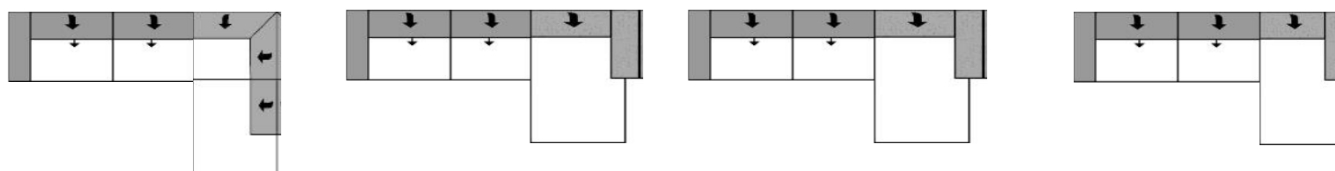

A

B (sklopitelná)

Područka A: instalační šířka cca 25 cm.

Područka B polohovatelná (za příplatek): instalační šířka cca 25 - 28 cm.

Nohy:

kovová noha 413
kovová noha 414
leštěný chrom

kovová noha 362
kovová noha 363
černá matná

dřevěná noha 825
dřevěná noha 826
buk

**volitelná barva
dle vzorkovníku**

varianta dřevěné nohy - dub olejovaný (za příplatek)

Zvolenou variantu područek a nohou prosím vždy uveďte v objednávce!

Rozměry	cca. cm
Celková výška	83-102 / 86 - 105
Hloubka	108 / 122
Výška sedáku	44 / 47
Hloubka sedáku	58 - 72

Všechny uvedené rozměry jsou rozměry bez područek.

Po výběru područek je nutné jejich šířku připočítat k šířce daného elementu.

Návrhy (ukázky) sestav

Rozměry	Podr. + 262r. x 223	Podr. + 240 + podr. x 200	Podr. + 240 + podr. x 200	Podr. + 210 + podr. x 200
Typ-obj. číslo	4047 (vyobrazené) 4048 (zrcadlová varianta)		4051 (vyobrazené) 4052 (zrcadlová varianta)	4049 (vyobrazené) 4050 (zrcadlová varianta)
Popis	2,5-sed s područkou vlevo a polohováním zádočných opěradel manuálním + Rohový element s 1-sedem a ukončovacím dílem pravý	2,5-sed s područkou vlevo a polohováním zádočných opěradel motorovým + Longchair MAXI s područkou vpravo	2,5-sed s područkou vlevo a polohováním zádočných opěradel motorovým + Longchair MAXI s područkou vpravo	2,5-sed s područkou vlevo a polohováním zádočných opěradel motorovým + Longchair s područkou vpravo
látková skupina 2	73.920,-	83.160,-	69.160,-	65.450,-
látková skupina 3	76.930,-	85.680,-	71.680,-	67.830,-
látková skupina 4	80.500,-	88.900,-	74.900,-	70.630,-
kůže, skupina B	92.190,-	akční cena 83.930,-	akční cena 69.930,-	75.740,-
kůže, skupina C	106.190,-	109.060,-	95.060,-	89.040,-
kůže, skupina L	111.160,-	113.120,-	99.120,-	92.820,-
kůže, skupina J	121.030,-	121.170,-	107.170,-	100.100,-
kůže, skupina M	133.420,-	131.250,-	117.250,-	109.270,-
Volitelné příplatky				
Nohy dub olej.	1.260,-	1.260,-	1.260,-	1.260,-