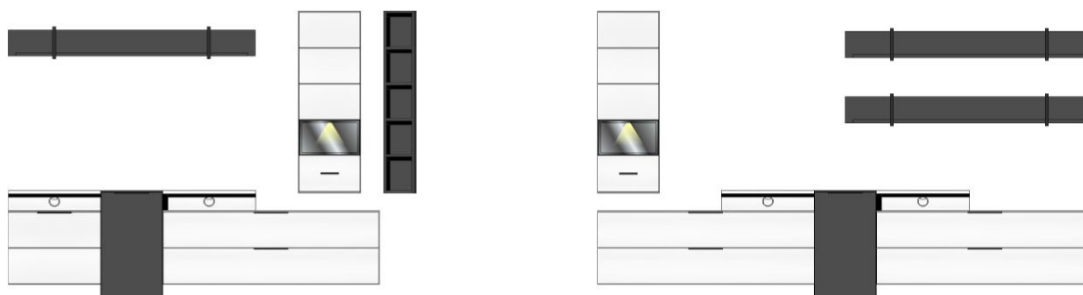

Technická specifikace:

Nohy: umělohmotné kluzáky nebo sokl s výškově nastavitelnými šrouby
Dveře: s tlumičem dovírání SOFT-CLOSE
Zásuvky: samodovírací s tlumičem dovírání SOFT-CLOSE
Sklo: číré sklo v hliníkovém rámu
Závěsné kování: ano
Úchytky: hliníkové, černé matné
Osvětlení: LED, neutrální bílé světlo
Čalounění - lavice: látka - 100% polyester (PES), výplňová pěna - 100% polyuretan (PU), barva - šedohnědá melírovaná
Detail: nábytek dodáván již včetně LED osvětlení

Návrhy sestav - ukázky

Art.-Nr.

10 H9 WG 80

10 H9 WG 81

Popis

TV- / obývací stěna
sestává z typů: 10/ 11/ 15/ 30/ 31/ 35/ 41
včetně LED osvětlení

TV- / obývací stěna
sestává z typů: 01/ 2x 31/ 35/ 41
včetně LED osvětlení

Š/ V/ H v cm :

cca. 320 / 199 / 50 cm

cca. 250 / 199 / 50 cm

Cena

36.290,-

28.440,-

Art.-Nr.

10 H9 WG 82

10 H9 WG 83

Popis

TV- / obývací stěna
sestává z typů: 10/ 15/ 30/ 31/ 35/ 41
včetně LED osvětlení

TV- / obývací stěna
sestává z typů: 10/ 2x 30/ 35/ 2x 41
včetně LED osvětlení

Š/ V/ H v cm :

cca. 260 / 199 / 50 cm