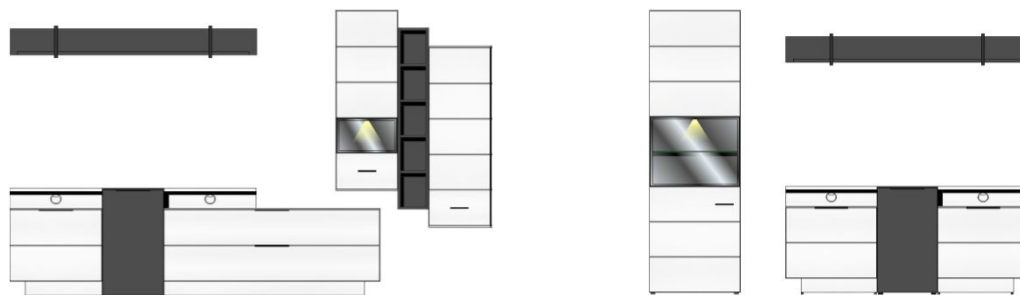

MOONLIGHT WG

obývací pokoj / media

TORRIMEX
MODERNÍ NÁBYTEK

Přední plochy: lakovaný laminát bílá supermatt MDF / částečně lakovaný laminát graphit supermatt MDF
Korpus: bílý nebo grafitový
Model-obj. kód: 10 H9 WG ..

Technická specifikace:

Nohy: umělohmotné kluzáky nebo sokl s výškově nastavitelnými šrouby
Dveře: s tlumičem dovírání SOFT-CLOSE
Zásuvky: samodovírací s tlumičem dovírání SOFT-CLOSE
Sklo: číré sklo v hliníkovém rámu
Závěsné kování: ano
Úchytky: hliníkové, černé matné
Osvětlení: LED, neutrální bílé světlo
Čalounění - lavice: látka - 100% polyester (PES), výplňová pěna - 100% polyuretan (PU), barva - šedohnědá melírovaná
Detail: nábytek dodáván již včetně LED osvětlení

Návrhy sestav - ukázky