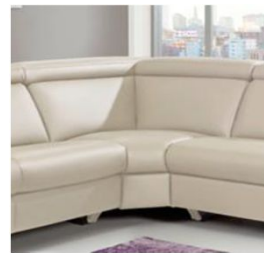

Typ: 5045

kombinovatelný s elementy
s funkcí na spaní

Úhlový roh střední

Typ: 5044

kombinovatelný s elementy
s TV funkcí

Úhlový roh velký

Typ: 5040

kombinovatelný s elementy
s funkcí na spaní FLEXI a
TV funkcí