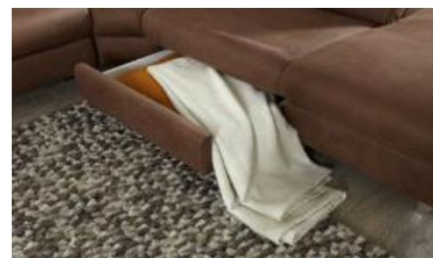

Úložný prostor - zásuvka

Typ: 0008