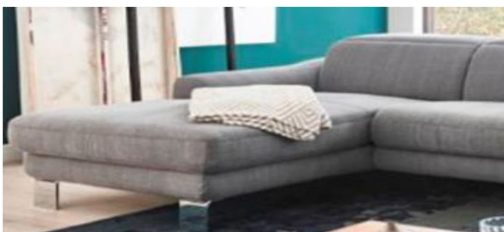

"Longchair" levý / pravý
kombinovatelný s elementy s funkcí na spaní
Typ: 8141.QS/ 8142. QS
kombinovatelný s elementy s TV funkcí
Typ: 8141.TV/ 8142. TV