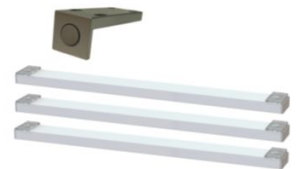

LED osvětlení - volitelné příslušenství

Art.-Nr.

99 FM WW 41

99 FM WW 42

99 FM WW 43

Popis

LED osvětlení
1 ks, teplé bílé světlo,
včetně
trafa se stmívací funkcí a přívodních kabelů
pro skleněné i dřevěné police k osvětlení
zadních ploch i jako prostorové osvětlení
umístitelné pod horní desku osvětlovaného
prostoru

LED osvětlení
2 ks, teplé bílé světlo,
včetně
trafa se stmívací funkcí a přívodních kabelů
pro skleněné i dřevěné police k osvětlení zadních
ploch i jako prostorové osvětlení umístitelné pod
horní desku osvětlovaného prostoru

LED osvětlení
3 ks, teplé bílé světlo,
včetně
trafa se stmívací funkcí a přívodních kabelů
pro skleněné i dřevěné police k osvětlení zadních
ploch i jako prostorové osvětlení umístitelné pod
horní desku osvětlovaného prostoru

Š/ V/ H v cm :

23 / 1 / 2 cm

23 / 1 / 2 cm

23 / 1 / 2 cm

Cena

2.730,-

3.710,-

4.270,-