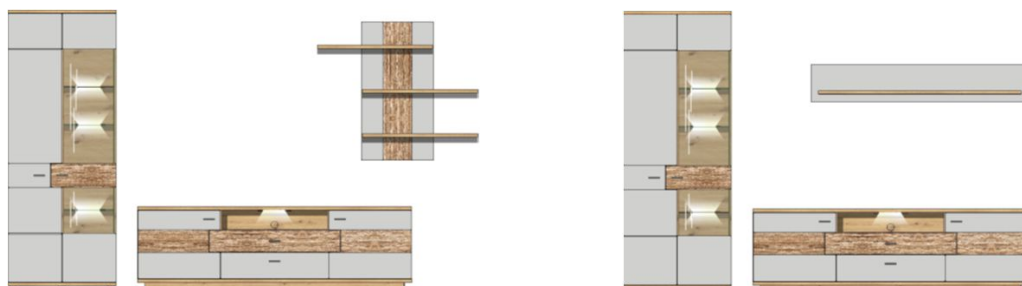

Návrhy sestav - ukázky

Art.-Nr. **42 12 MH 80**

Art.-Nr. **42 12 MH 81**

Popis **TV- / obývací stěna**
sestává z typů 03/ 33/ 42
doporučené volitelné LED osvětlení -
1x 99 FM WW 41, 1x 99 FM WW 43

Popis **TV- / obývací stěna**
sestává z typů 03/ 33/ 40
doporučené volitelné LED osvětlení -
1x 99 FM WW 41, 1x 99 FM WW 43

Š/ V/ H v cm : cca. 326 / 202 / 48 cm

Š/ V/ H v cm : cca. 280 / 202 / 48 cm

cena **56.690,-**

cena **52.220,-**