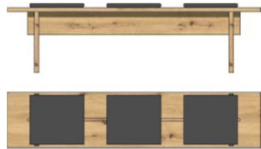

Samostatné elementy - volně prodejné

Art.-Nr.

20 12 MH 03

20 12 MH 28

Popis

Lavice na sezení
včetně 3 sedacích polštářů
v ocelově šedé imitaci kůže

Sekretář
2 otevřené fochy,
1 sklopná dvířka, 2 zásuvky,
2 plná dvířka, 1 výsuvná deska

Š/ V/ H v cm :

cca.160 / 48 / 38 cm

cca. 98 / 148 / 40 cm

Cena

7.690,-

27.990,-