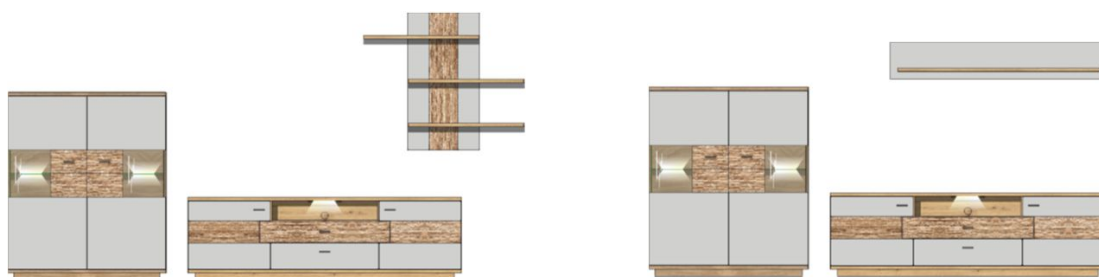

Art.-Nr. **42 12 MH 85**

Art.-Nr. **42 12 MH 86**

Popis **TV- / obývací stěna**
sestává z typů 22/ 33/ 42
doporučené volitelné LED osvětlení - 1x 99 FM WW 43

Popis **TV- / obývací stěna**
sestává z typů 22/ 33/ 40
doporučené volitelné LED osvětlení - 1x 99 FM WW 43

Š/ V/ H v cm : cca. 358 / 194 / 48 cm

Š/ V/ H v cm : cca. 315 / 165 / 48 cm

cena **52.850,-**

cena **48.370,-**