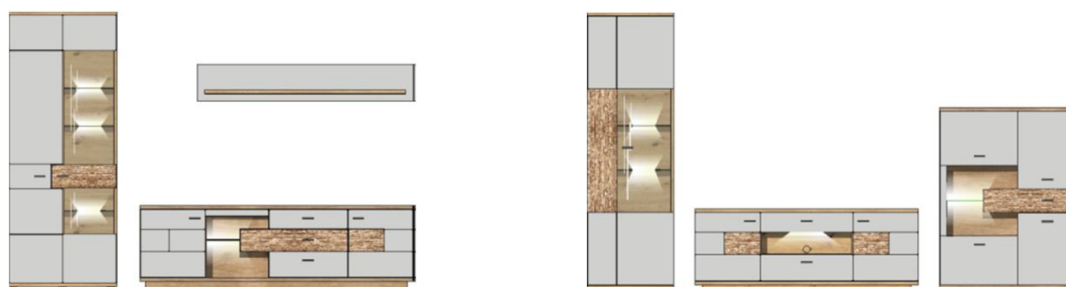

Art.-Nr. **42 12 MH 83**

Art.-Nr. **42 12 MH 84**

Popis **TV- / obývací stěna**
sestává z typů 03/ 32/ 40
doporučené volitelné LED osvětlení -
1x 99 FM WW 41, 1x 99 FM WW 43

Popis **TV- / obývací stěna**
sestává z typů 01/ 07/ 30
doporučené volitelné LED osvětlení - 2x 99 FM WW 42

Š/ V/ H v cm : cca. 280 / 202 / 48 cm

Š/ V/ H v cm : cca. 340 / 202 / 48 cm

cena **51.790,-**

cena **59.490,-**